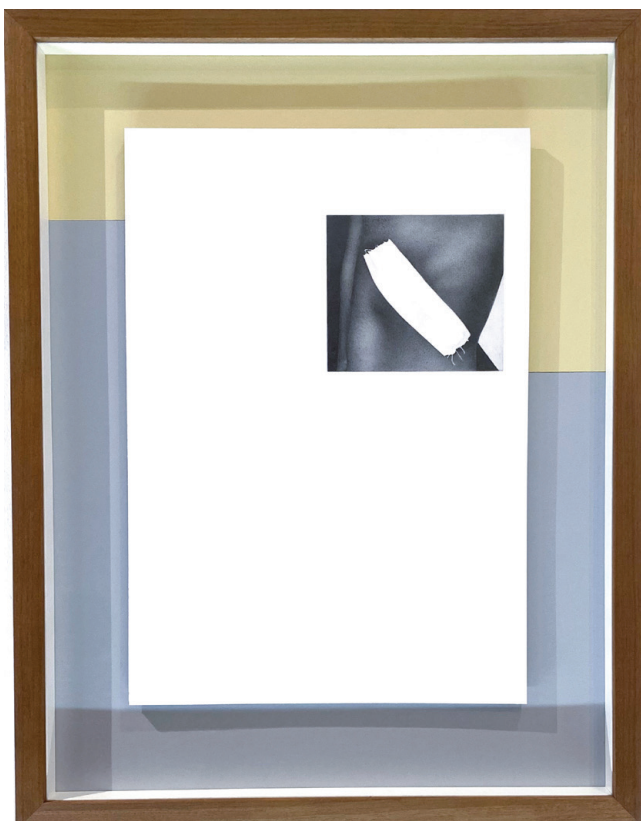

I linje med_Platta höjder (41 x 30 cm, teckning, 2024)